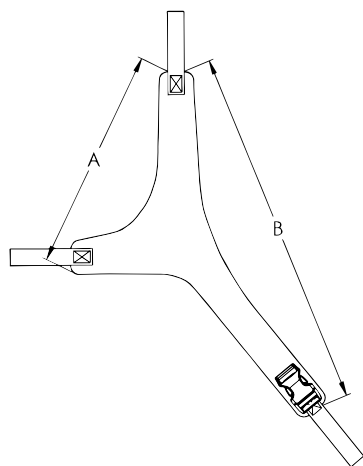

		A	B	C
B15300=0C	XS	27,0	11,0	17,0
B15300=1C	S	31,0	14,0	20,0
B15300=2C	M	38,5	17,0	25,0
B15300=3C	L	44,0	19,5	29,0
B15300=4C	XL	49,5	21,0	33,0

matentabel borstpositioneringsvest, dames

artikelnr. maat maatgegevens (in cm)

		A	B	C
B15301=2C	M	38	16,0	25,0
B15301=3C	L	43,5	19,0	29,0

orderformulier

positioneringsproducten

Ypsilon borstpositioneringsvesten

basiscode	artikelomschrijving	aantal	eenheid
<input type="radio"/> B15302=2L	Ypsilon borstpositioneringsvest, One size, voor linker schouder		Stuk
<input type="radio"/> B15302=2R	Ypsilon borstpositioneringsvest, One size, voor rechter schouder		Stuk

Ypsilon borstpositioneringsvest

matentabel

Ypsilon borstpositioneringsvest, links of rechts

artikelnr.	zijde	maat	maatgegevens (in cm)	
			A	B
B15302 =2L	Links	One size	31,5	50,5
B15302 =2R	Rechts	One Size	36,5	56,5