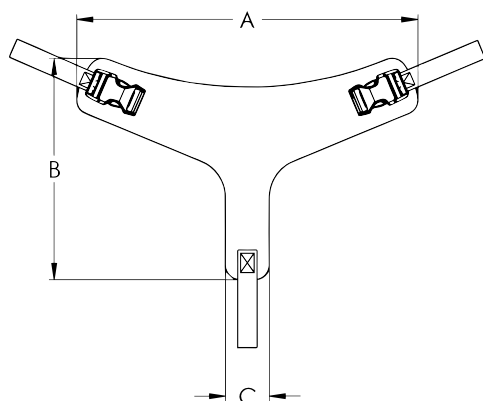

orderformulier

positioneringsproducten

Alle rechten voorbehouden. De gegevens in deze prijslijst zijn naar beste weten vermeldt, echter zonder enige aansprakelijkheid onzerzijds. Collectie- en uitvoeringswijzigingen voorbehouden.

zitbroeken

T-model

		aantal	eenheid
☐	B15501=0 Flexibele zitbroek T-model, maat XS		Stuk
☐	B15501=0PEN Flexibele zitbroek T-model, maat XS, verstevigd, pensluiting		Stuk
☐	B15501=1 Flexibele zitbroek T-model, maat S		Stuk
☐	B15501=1PEN Flexibele zitbroek T-model, maat S, verstevigd, pensluiting		Stuk
☐	B15501=2 Flexibele zitbroek T-model, maat M		Stuk
☐	B15501=2PEN Flexibele zitbroek T-model, maat M, verstevigd, pensluiting		Stuk
☐	B15501=3 Flexibele zitbroek T-model, maat L		Stuk
☐	B15501=3PEN Flexibele zitbroek T-model, maat L, verstevigd, pensluiting		Stuk

flexibele zitbroek T-model

matentabel zitbroek, T-model

artikelnr.	maat	maatgegevens (in cm)		
		A	B	C
B15501 = 1	S	22,0	15,0	3
B15501 = 2	M	26,0	16,0	3,5
B15501 = 3	L	34,0	20,0	4,0