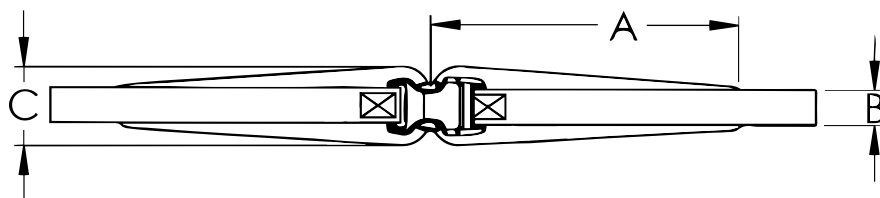

orderformulier

positioneringsproducten

4-punts neopreen heupgordel

met kunststof sluiting

- ☐ B15440=25 4-punts neopreen heupgordel met kunststof sluiting, 25 mm
- ☐ B15440=30 4-punts neopreen heupgordel met kunststof sluiting, 30 mm
- ☐ B15440=40 4-punts neopreen heupgordel met kunststof sluiting, 40 mm
- ☐ B15440=50 4-punts neopreen heupgordel met kunststof sluiting, 50 mm

aantal eenheid

Stuk

Stuk

Stuk

Stuk

met metaal sluiting

- ☐ B15441=25 4-punts neopreen heupgordel met metaalsluiting, 25 mm
- ☐ B15441=40 4-punts neopreen heupgordel met metaalsluiting, 40 mm

Stuk

Stuk

met pensluiting(metaal)

- ☐ B15442=25 4-punts neopreen heupgordel met pensluiting(metaal), 25 mm
- ☐ B15442=40 4-punts neopreen heupgordel met pensluiting(metaal), 40 mm

Stuk

Stuk

neopreen heupgordel

matentabel neopreen heupgordel

maten maatgegevens (in cm)

maten	A	B	C
25	18	2,5	4,5
30	21	3	5,5
40	24	4	6,5
50	27	5	7,5

maatwerk

- ☐ B15499 Heupgordel, maatwerk

aantal eenheid

Stuk