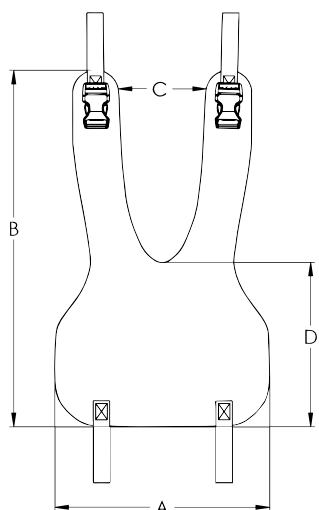

maten maatgegevens (in cm)

maten	A	B	C
25	18	2,5	4,5
30	21	3	5,5
40	24	4	6,5
50	27	5	7,5

maatwerk

- B15499 Heupgordel, maatwerk

aantal eenheid

Stuk

orderformulier

positioneringsproducten

flexibele zitbroek T-model

matentabel zitbroek, T-model

artikelnr.	maat	maatgegevens (in cm)		
		A	B	C
B15501 = 1	S	22,0	15,0	3
B15501 = 2	M	26,0	16,0	3,5
B15501 = 3	L	34,0	20,0	4,0

orderformulier

positioneringsproducten

flexi-abductie model

- B15500=1 Flexibele zitbroek flexi-abductie model, maat S
- B15500=2 Flexibele zitbroek flexi-abductie model, maat M
- B15500=3 Flexibele zitbroek flexi-abductie model, maat L

aantal eenheid

Stuk

Stuk

Stuk

flexibele zitbroek flexi-abductie model

matentabel zitbroek, flexi-abductie model

artikelnr.	maat	maatgegevens (in cm)			
		A	B	C	D
B15500 = 1	S	19	31	10	13
B15500 = 2	M	22,5	37	9,3	17
B15500 = 3	L	23	40,5	11,5	19,5