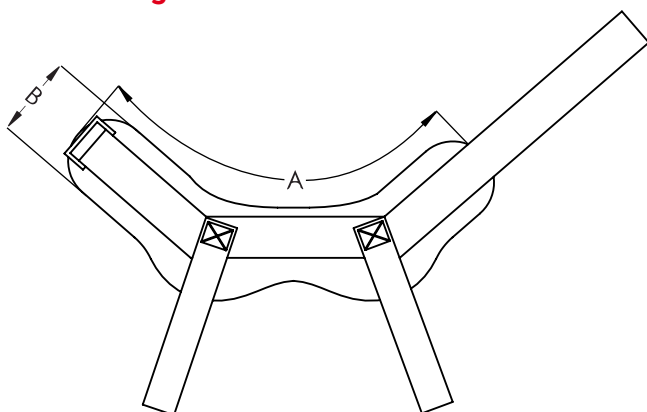

aantal eenheid

Stuk

Stuk

Stuk

Stuk

polpositionering

matentabel polpositionering

artikelnr.	maat	maatgegevens (in cm)	
		A (polsomtrek)	B
B15700 = 1	S	17,5 - 22 cm	6 cm
B15700 = 2	M	20,5 - 25 cm	6,5 cm

enkelpositionering

matentabel enkelpositionering

artikelnr.	maat	maatgegevens (in cm)	
		A (enkelomtrek)	B
B15900 = 1	S	17,5 - 22 cm	5,5 cm
B15900 = 2	M	20,5 - 25 cm	6,5 cm
B15900 = 3	L	23,5 - 28 cm	6,5 cm