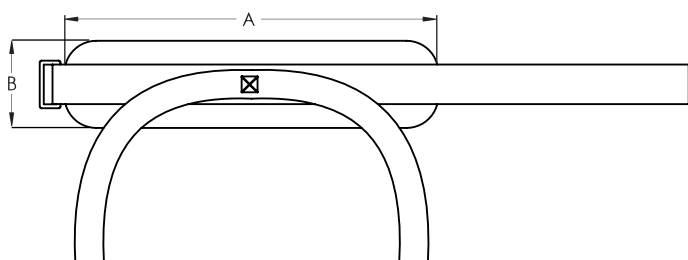

aantal eenheid

Stuk

Stuk

Stuk

Stuk

polpositionering

matentabel polpositionering

artikelnr.	maat	maatgegevens (in cm)	
		A (polsomtrek)	B
B15700 = 1	S	17,5 - 22 cm	6 cm
B15700 = 2	M	20,5 - 25 cm	6,5 cm