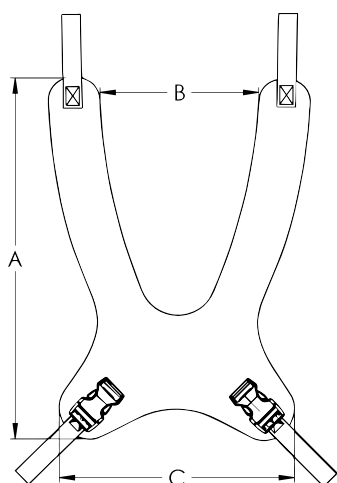

maatwerk opties

borstpositioneringsvesten

omschrijving

met extra clips en platilon

met platilon

met ritssluiting

met ritssluiting en extra clips

met ritssluiting en platilon

met ritssluiting, extra clips en platilon

borstpositioneringsvesten

borstpositioneringsvest, universeel

borstpositioneringsvest, dames

matentabel borstpositioneringsvest, universeel

artikelnr. maat maatgegevens (in cm)

		A	B	C
B15300=0C	XS	27,0	11,0	17,0
B15300=1C	S	31,0	14,0	20,0
B15300=2C	M	38,5	17,0	25,0
B15300=3C	L	44,0	19,5	29,0
B15300=4C	XL	49,5	21,0	33,0

matentabel borstpositioneringsvest, dames

artikelnr. maat maatgegevens (in cm)

Ypsilon borstpositioneringsvest

matentabel

Ypsilon borstpositioneringsvest, links of rechts

artikelnr.	zijde	maat	maatgegevens (in cm)	
			A	B
B15302 =2L	Links	One size	31,5	50,5
B15302 =2R	Rechts	One Size	36,5	56,5