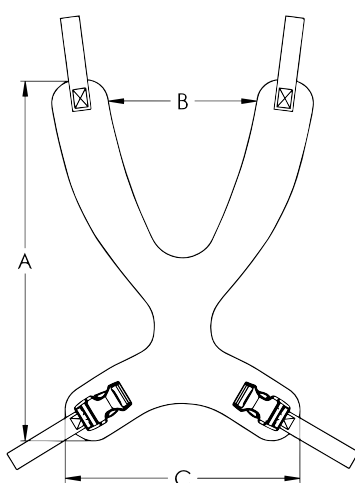

borstpositioneringsvest, dames

matentabel borstpositioneringsvest, universeel

artikelnr. maat maatgegevens (in cm)

		A	B	C
B15300=0C	XS	27,0	11,0	17,0
B15300=1C	S	31,0	14,0	20,0
B15300=2C	M	38,5	17,0	25,0
B15300=3C	L	44,0	19,5	29,0
B15300=4C	XL	49,5	21,0	33,0

matentabel borstpositioneringsvest, dames

artikelnr. maat maatgegevens (in cm)

		A	B	C
B15301=2C	M	38	16,0	25,0
B15301=3C	L	43,5	19,0	29,0